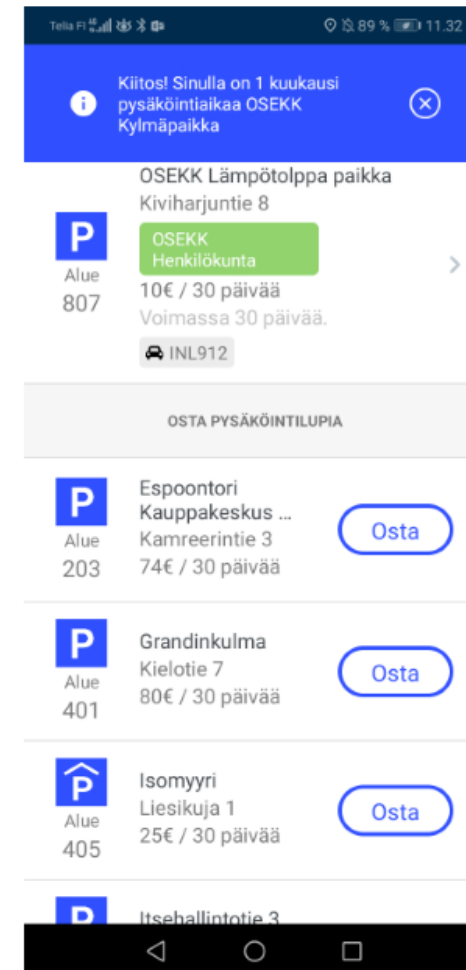

OSEKK -luvut (Lämpötolppa – Kylmäpaikkaan) Sovellus ja selain ohje

OSEKK -luvat (Sovelluksen kautta vaihtaminen)

Avatkaa Taskuparkki -sovellus ja menkää valikosta kohtaan "Pysäköintiluvat"

Valitkaa nykyinen OSEKK Lämpötolppa paikka -lupanne, jotta pääsette muuttamaanluvan uusiutumisen ehtoa.

OSEKK -luvat (Sovelluksen kautta vaihtaminen)

Vaihtakaa lupa uusiutumattomaksi kohdasta "Automaattinen uusiutuminen käytössä". Tämän jälkeen lupa on voimassa "Voimassa asti" -kohdassa näytettyyn ajankohtaan asti. Muistakaa tarkistaa "Voimassa asti" -päivämäärä, jotta tiedätte milloin teidän tulee ostaa uusi "Kylmäpaikka" -lupa sovelluksesta.

OSEKK -luvat (Sovelluksen kautta vaihtaminen)

Valitkaa/syöttäkää haluttu rekisteritunnus ja maksukortti ja painakaa "Osta pysäköintilupa".

The screenshot shows the 'OSEKK Kylmäpaikka' screen. At the top, there is a blue header with a back arrow and the text 'OSEKK Kylmäpaikka'. Below the header is a large blue square with a white 'P' representing a parking sign. Underneath the sign, the text reads 'Osta pysäköintilupa osoitteeseen Kiviharjuntie 8'. There are three sections for input fields, each with a green checkmark on the right: 'REKISTERITUNNUS INL912', 'MAKSUTAVAT' with a Spanish flag icon and '**** 1203', and 'KUUKAUSIMAKSU €2'. At the bottom, there is a large blue button with the text 'OSTA PYSÄKÖINTILUPA'.

Hyväksykää osto painamalla "Osta".

The screenshot shows the same 'OSEKK Kylmäpaikka' screen as the previous one, but with a white dialog box overlaid in the center. The dialog box has the title 'Oletko varma?' and the text 'Sinun kuukausitilaus uusiutuu automaattisesti 30:n päivän kuluttua. Voit muuttaa tämän pysäköintiluvan asetuksista'. At the bottom of the dialog box, there are two buttons: 'KESKEYTÄ' and 'OSTA'. The background of the app screen is dimmed.