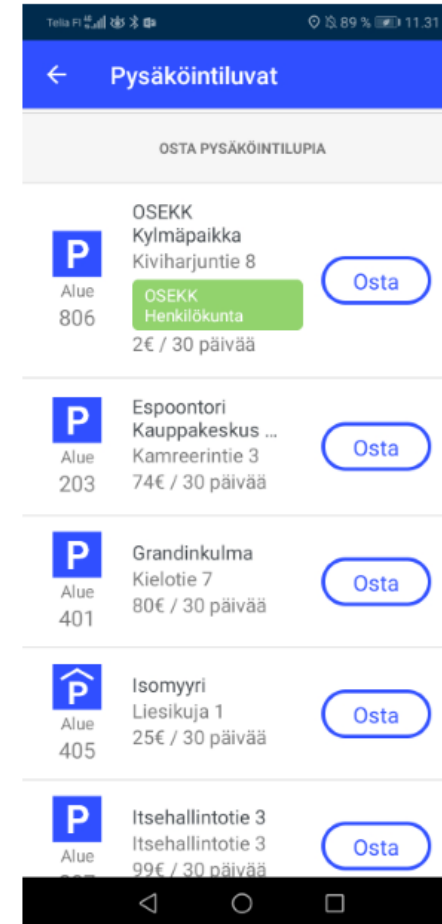

OSEKK -luvut (Lämpötolppa – Kylmäpaikkaan) Sovellus ja selain ohje

OSEKK -luvat (Sovelluksen kautta vaihtaminen)

Avatkaa Taskuparkki -sovellus ja menkää valikosta kohtaan "Pysäköintiluvat"

Valitkaa nykyinen OSEKK Lämpötolppa paikka -lupanne, jotta pääsette muuttamaanluvan uusiutumisen ehtoa.

OSEKK -luvat (Sovelluksen kautta vaihtaminen)

Vaihtakaa lupa uusiutumattomaksi kohdasta "Automaattinen uusiutuminen käytössä". Tämän jälkeen lupa on voimassa "Voimassa asti" -kohdassa näytettyyn ajankohtaan asti. Muistakaa tarkistaa "Voimassa asti" -päivämäärä, jotta tiedätte milloin teidän tulee ostaa uusi "Kylmäpaikka" -lupa sovelluksesta.

OSEKK -luvat (Sovelluksen kautta vaihtaminen)

Valitkaa/syöttäkää haluttu rekisteritunnus ja maksukortti ja painakaa "Osta pysäköintilupa".

The screenshot shows the 'OSEKK Kylmäpaikka' screen. At the top, there is a blue header with a back arrow and the text 'OSEKK Kylmäpaikka'. Below the header is a large blue square with a white 'P' representing a parking sign. Underneath the sign, the text reads 'Osta pysäköintilupa osoitteeseen Kiviharjuntie 8'. There are three sections for input fields, each with a green checkmark on the right: 'REKISTERITUNNUS INL912', 'MAKSUTAVAT' with a Spanish flag icon and '**** 1203', and 'KUUKAUSIMAKSU €2'. At the bottom, there is a large blue button with the text 'OSTA PYSÄKÖINTILUPA'.

Hyväksykää osto painamalla "Osta".

The screenshot shows the same 'OSEKK Kylmäpaikka' screen as the previous one, but with a white dialog box overlaid in the center. The dialog box has the title 'Oletko varma?' and the text 'Sinun kuukausitilaus uusiutuu automaattisesti 30:n päivän kuluttua. Voit muuttaa tämän pysäköintiluvan asetuksista'. At the bottom of the dialog box, there are two buttons: 'KESKEYTÄ' and 'OSTA'. The background of the app screen is dimmed.