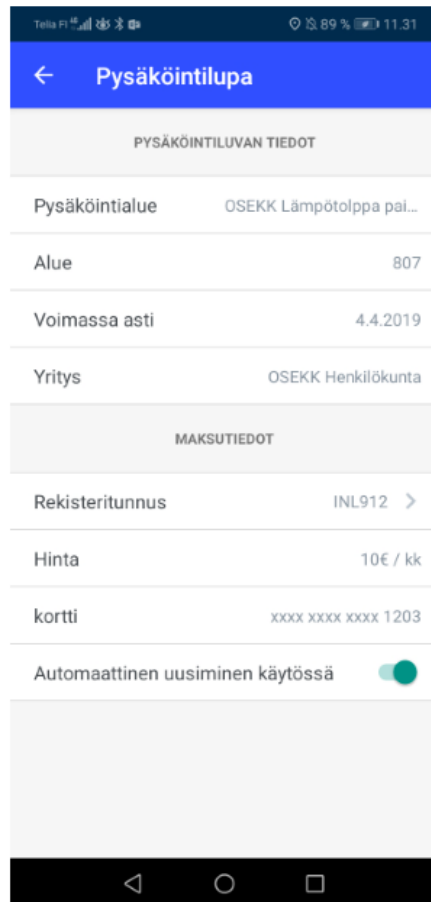

OSEKK -luvut (Lämpötolppa – Kylmäpaikkaan) Sovellus ja selain ohje

OSEKK -luvat (Sovelluksen kautta vaihtaminen)

Avatkaa Taskuparkki -sovellus ja menkää valikosta kohtaan "Pysäköintiluvat"

Valitkaa nykyinen OSEKK Lämpötolppa paikka -lupanne, jotta pääsette muuttamaanluvan uusiutumisen ehtoa.

OSEKK -luvat (Sovelluksen kautta vaihtaminen)

Vaihtakaa lupa uusiutumattomaksi kohdasta "Automaattinen uusiutuminen käytössä". Tämän jälkeen lupa on voimassa "Voimassa asti" -kohdassa näytettyyn ajankohtaan asti. Muistakaa tarkistaa "Voimassa asti" -päivämäärä, jotta tiedätte milloin teidän tulee ostaa uusi "Kylmäpaikka" -lupa sovelluksesta.

OSEKK -luvat (Sovelluksen kautta vaihtaminen)

Valitkaa/syöttäkää haluttu rekisteritunnus ja maksukortti ja painakaa "Osta pysäköintilupa".

The screenshot shows the 'OSEKK Kylmäpaikka' screen. At the top, there is a blue header with a back arrow and the text 'OSEKK Kylmäpaikka'. Below the header is a large blue square with a white 'P' representing a parking sign. Underneath the sign, the text reads 'Osta pysäköintilupa osoitteeseen Kiviharjuntie 8'. There are three sections for input fields, each with a green checkmark on the right: 'REKISTERITUNNUS INL912', 'MAKSUTAVAT' with a Spanish flag icon and '**** 1203', and 'KUUKAUSIMAKSU €2'. At the bottom, there is a large blue button with the text 'OSTA PYSÄKÖINTILUPA'.

Hyväksykää osto painamalla "Osta".

The screenshot shows the same 'OSEKK Kylmäpaikka' screen as the previous one, but with a white dialog box overlaid in the center. The dialog box has the title 'Oletko varma?' and the text 'Sinun kuukausitilaus uusiutuu automaattisesti 30:n päivän kuluttua. Voit muuttaa tämän pysäköintiluvan asetuksista'. At the bottom of the dialog box, there are two buttons: 'KESKEYTÄ' and 'OSTA'. The background of the app screen is dimmed.